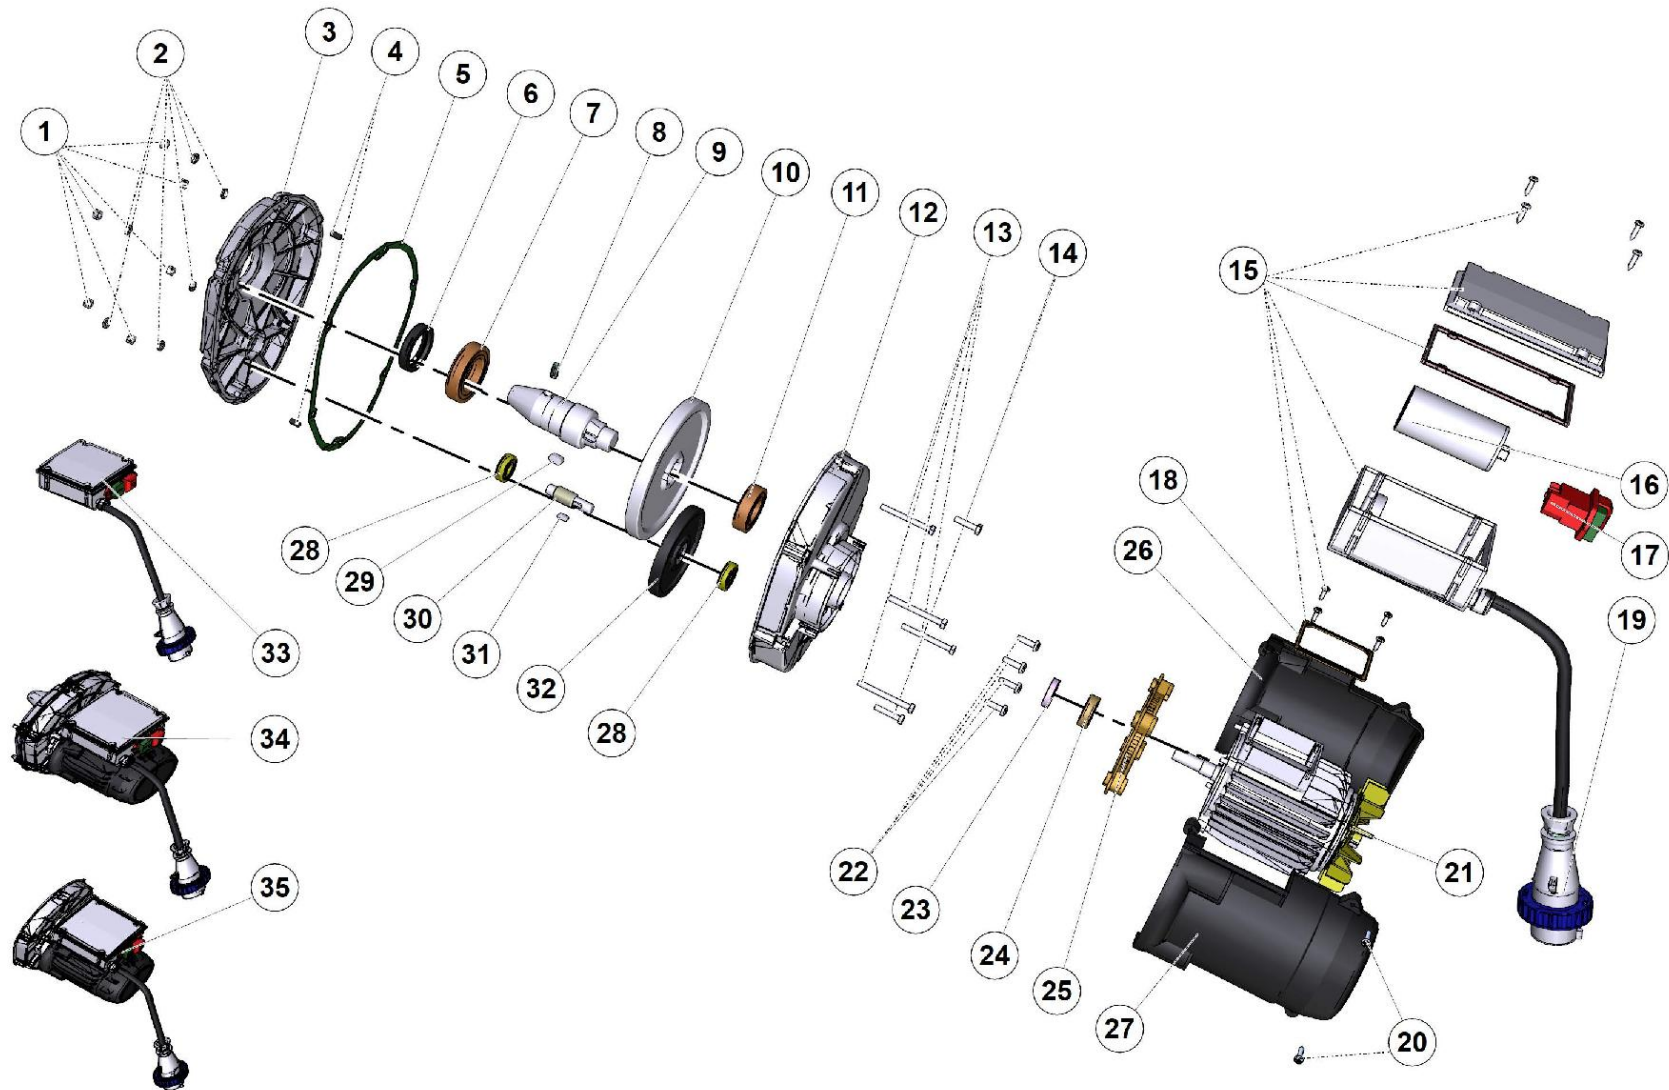

FRAME

N.	CODE	DESCRIPTION	UM	QTY
1	2226700	SPLIT PIN	PZ	4.0
2	3206390	WHEEL/CONC.MIXER	PZ	2.0
3	3206364	UPRIGHT	PZ	1.0
4	2223650	NUT	PZ	1.0
5	2255749	DRAW BAR/CONC.MIXER	PZ	1.0
6	2222148	SCREW	PZ	1.0
7	2248889	SPIGOT	PZ	1.0
8	3210893	BRACKET/SAW	PZ	1.0
9	2222073	SCREW/MN	PZ	1.0
10	3210936	PIVOT AXLE/CONC.MIXER	PZ	1.0
11	3210935	GEARBOX FRAME/CONC.MIXER	PZ	1.0
12	3230055	COMPLETE HANDLE MB 96	PZ	1.0

MOTOR_ELECTRIC_PANEL

N.	CODE	DESCRIPTION	UM	QTY
1	2223280	NUT	PZ	6.0
2	2224530	ROLLER/MN	PZ	6.0
3	3210485	REDUCTION GEAR CASING	PZ	1.0
4	2228819	Gudgeon pin	PZ	2.0
5	3210482	GASKET	PZ	1.0
6	2207405	STOP RING	PZ	1.0
7	2204504	Bearing	PZ	1.0
8	2228360	PIN	PZ	1.0
9	3210481	SHAFT/CONC.MIXER	PZ	1.0
10	3210479	GEAR/MN	PZ	1.0
11	2204550	Bearing	PZ	1.0
12	3210486	REDUCTION GEAR CASING	PZ	1.0
13	2222012	SCREW	PZ	4.0
14	2222010	SCREW	PZ	2.0
15	3210909	ELECTRIC PANEL	PZ	1.0
16	3233524	CAPACITOR MPR4/F MF14 450V 68X35 FAST	PZ	1.0
17	3209337	SWITCH	PZ	1.0
18	3209214	GASKET	PZ	1.0
19	3203504	PIN	PZ	1.0
20	3210903	SCREW	PZ	2.0
21	3210904	PLASTIC FAN/MN	PZ	1.0

N.	CODE	DESCRIPTION	UM	QTY
22	3209987	SCREW	PZ	4.0
23	2207350	STOP RING	PZ	1.0
24	3208982	Bearing	PZ	1.0
25	3210488	FLANGE	PZ	1.0
26	3210490	Protection	PZ	1.0
27	3210489	Protection	PZ	1.0
28	2204420	Bearing	PZ	2.0
29	2229500	KEY	PZ	1.0
30	3210483	PINION	PZ	1.0
31	2229249	KEY	PZ	1.0
32	3210487	GEAR WHEEL/CONC.MIXER	PZ	1.0
33	3210909	ELECTRIC PANEL	PZ	1.0
34	3210493	MOTOR-REDUCTION GEAR	PZ	1.0
35	3224410	MOTOR 220V -240V-50HZ 0.30KW MB.2P.	PZ	1.0