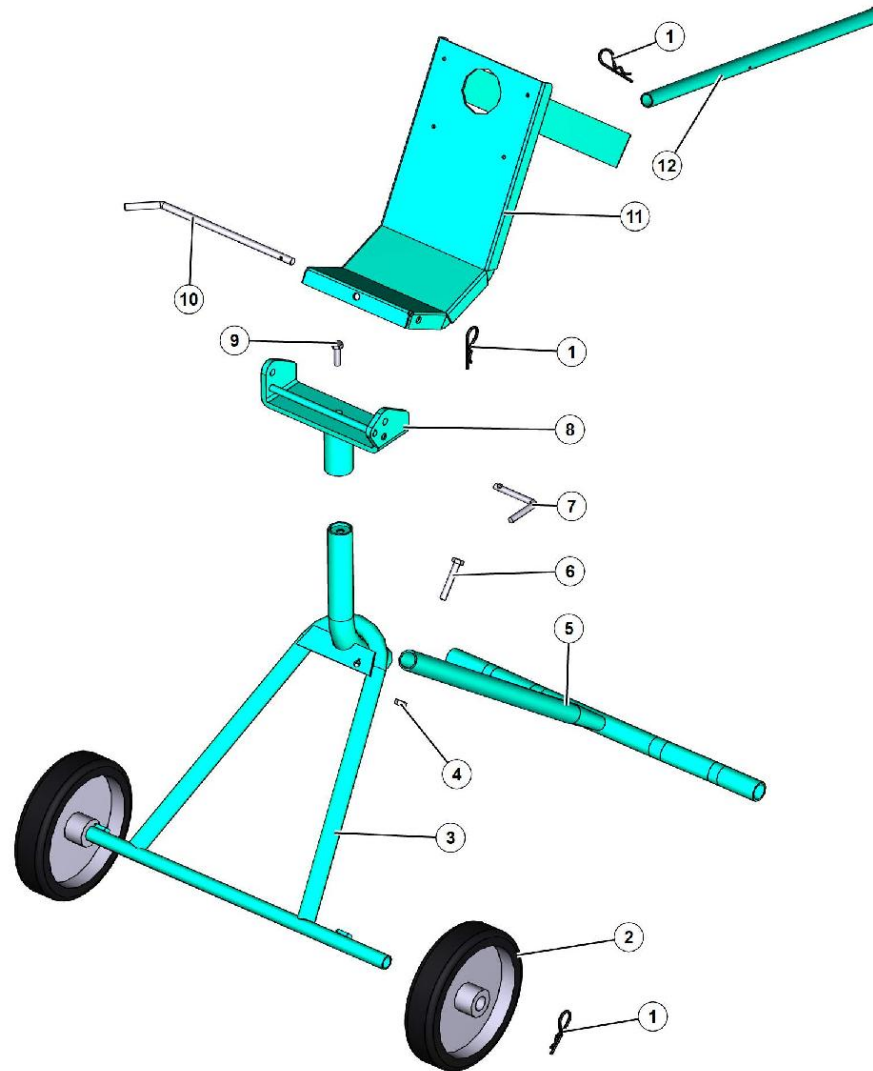

FRAME

N.	CODE	DESCRIPTION	UM	QTY
1	2226700	SPLIT PIN	PZ	4.0
2	3206390	WHEEL/CONC.MIXER	PZ	2.0
3	3206364	UPRIGHT	PZ	1.0
4	2223650	NUT	PZ	1.0
5	2255749	DRAW BAR/CONC.MIXER	PZ	1.0
6	2222148	SCREW	PZ	1.0
7	2248889	SPIGOT	PZ	1.0
8	3210893	BRACKET/SAW	PZ	1.0
9	2222073	SCREW/MN	PZ	1.0
10	3210936	PIVOT AXLE/CONC.MIXER	PZ	1.0
11	3210935	GEARBOX FRAME/CONC.MIXER	PZ	1.0
12	3230055	COMPLETE HANDLE MB 96	PZ	1.0

MOTOR_ELECTRIC_PANEL

N.	CODE	DESCRIPTION	UM	QTY
1	2223280	NUT	PZ	6.0
2	2224530	ROLLER/MN	PZ	6.0
3	3210485	REDUCTION GEAR CASING	PZ	1.0
4	2228819	Gudgeon pin	PZ	2.0
5	3210482	GASKET	PZ	1.0
6	2207405	STOP RING	PZ	1.0
7	2204504	Bearing	PZ	1.0
8	2228360	PIN	PZ	1.0
9	3210481	SHAFT/CONC.MIXER	PZ	1.0
10	3210479	GEAR/MN	PZ	1.0
11	2204550	Bearing	PZ	1.0
12	3210486	REDUCTION GEAR CASING	PZ	1.0
13	2222012	SCREW	PZ	4.0
14	2222010	SCREW	PZ	2.0
15	3210909	ELECTRIC PANEL	PZ	1.0
16	3233524	CAPACITOR MPR4/F MF14 450V 68X35 FAST	PZ	1.0
17	3209337	SWITCH	PZ	1.0
18	3209214	GASKET	PZ	1.0
19	3203504	PIN	PZ	1.0
20	3210903	SCREW	PZ	2.0
21	3210904	PLASTIC FAN/MN	PZ	1.0